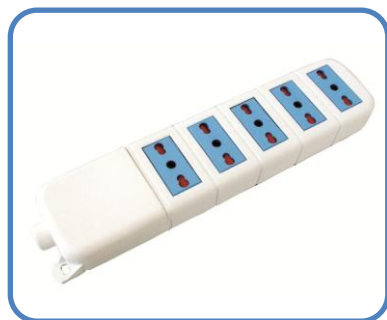

sartel

MULTIPRESE

Sartel snc Grassobbio (Bg) Italy T.035525560 F.0354522420 info@sartel.it

Made in Italy

sartel

MULTIPRESE BIPASSO

PRESE MULTIPLE BIPASSO 10/16A+T
Senza cavo e senza interruttore

Articolo	nr. Prese	Colore	Cavo Mt.	Confezionamento	gr.	Pz./lmb.
SA009003	3	Bianco	-	Termoretraibile		50
SA009004	4	Bianco	-	Termoretraibile		40
SA009005	5	Bianco	-	Termoretraibile		35
SA009006	6	Bianco	-	Termoretraibile		30
SA009007	7	Bianco	-	Termoretraibile		20

* si declina ogni responsabilità per le prese fornite senza cavo. Il montaggio del cavo e la sezione da usare devono essere eseguiti da personale qualificato e nel rispetto delle norme CEI

PRESE MULTIPLE BIPASSO 10/16A+T
Con cavo H05VV-F sez.3x1mm² spina Italia 16A+T e senza interruttore

PRESE MULTIPLE BIPASSO 10/16A+T
Con cavo H05VV-F sez.3x1mm² spina Italia 16A+T e interruttore

Articolo	nr. Prese	Colore	Cavo Mt.	Confezionamento	gr.	Pz./lmb.
SA009213	3	Bianco	1,5	Termoretraibile		50
SA009214	4	Bianco	1,5	Termoretraibile		40
SA009215	5	Bianco	1,5	Termoretraibile		35
SA009216	6	Bianco	1,5	Termoretraibile		30
SA009217	7	Bianco	1,5	Termoretraibile		20