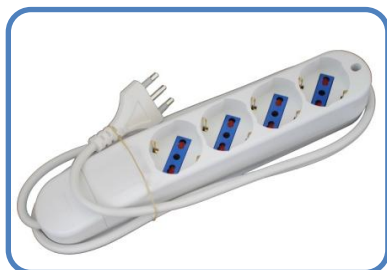

PRESE MULTIPLE BIPASSO 10/16A+T e SCHUKO TEDESCA
Senza cavo e con interruttore luminoso bipolare 16A
SEMPLICE INSTALLAZIONE CON MORSETTO

Articolo	nr. Prese	Colore	Cavo Mt.	Confezionamento	gr.	Pz./lmb.
SA009504	4	Bianco	-	Termoretraibile		30
SA009508	4	Nero	-	Termoretraibile		30

* si declina ogni responsabilità per le prese fornite senza cavo. Il montaggio del cavo e la sezione da usare devono essere eseguiti da personale qualificato e nel rispetto delle norme CEI